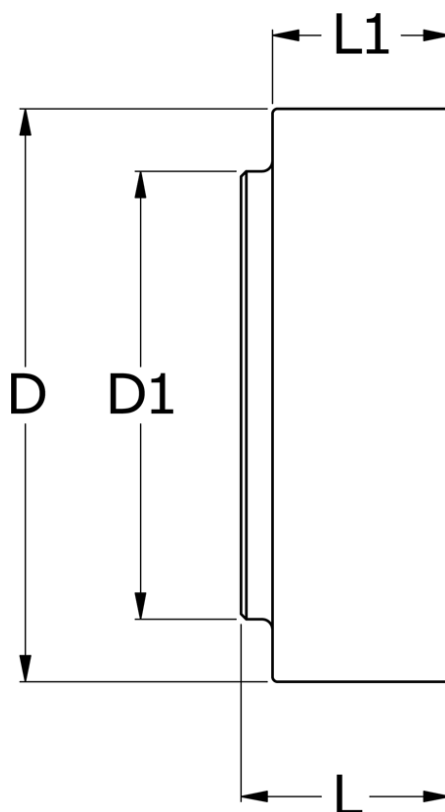

Varenummer: 330652001
Beskrivelse: Koblingsdel N-Eupex str. 520
Part 1 (inkl. gummi) uboret

Mål

D	= 520
D1	= 250
L	= 210
L1	= 102
Max boring	= 150
Moment (Nm)	= 21200